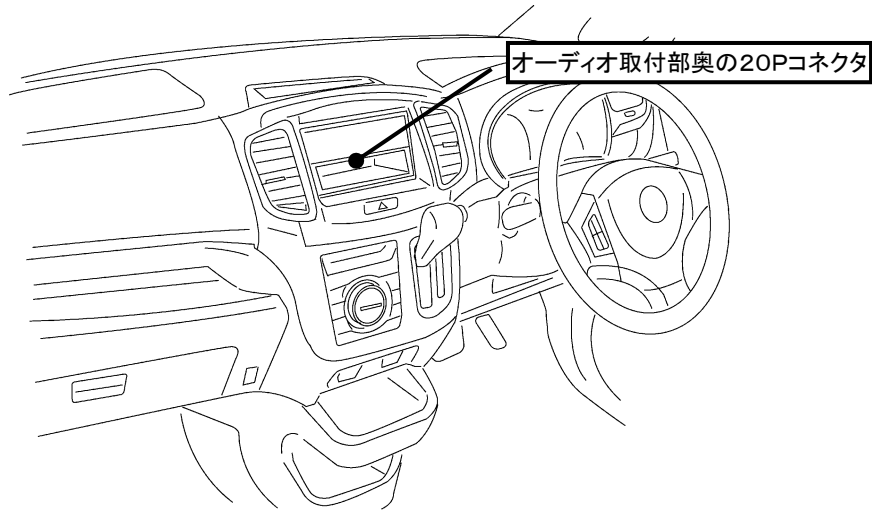

ステアリングリモコン信号情報

メーカー	スズキ
車種名	ソリオバンディット
年式	H24.6～
車両型式	MA15S
タイプ	ラジオレス

■ステアリングリモコン信号線接続場所

■ステアリングリモコン信号取り出し位置

■接続情報

車両信号情報				ナビ側	
信号	端子番号	線色		接続コード線色	
SW1	12	茶	← 接続 →	白/青	
GND	11	赤	← 接続 →	黒	

・車両の線色は変更される場合がありますので参考情報としてください。

備考

- ・ナビ側の接続コードの茶色(SW2)は使用しません。
- ・SL1118NV/NVWはSW1を使用します。
- ※SW1を接続してもステアリングスイッチ設定が出来ない場合、車両側ステアリングGND線とアースが確実に取れる車両ボディ等を接続してください。
- ・SL3118NV/NVWはSW1/GNDを使用します。