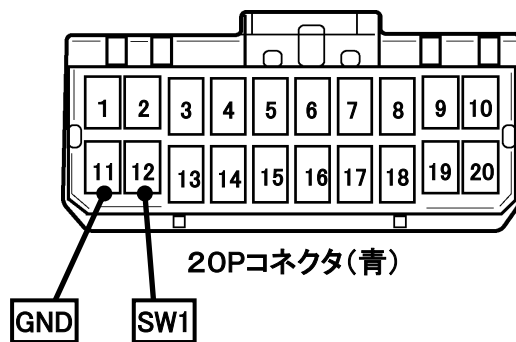

ステアリングリモコン信号情報

メーカー	スズキ
車種名	ソリオバンディット
年式	H24.6～
車両型式	MA15S
タイプ	ラジオレス

■ステアリングリモコン信号線接続場所

■ステアリングリモコン信号取り出し位置

■接続情報

車両信号情報				ナビ側	
信号	端子番号	線色		接続コード線色	
SW1	12	茶	← 接続 →	白/青	
GND	11	赤	← 接続 →	黒	

・車両の線色は変更される場合がありますので参考情報としてください。

備考

- ・ナビ側の接続コードの茶色(SW2)は使用しません。
- ・SL1118NV/NVWはSW1を使用します。
- ※SW1を接続してもステアリングスイッチ設定が出来ない場合、車両側ステアリングGND線とアースが確実に取れる車両ボディ等を接続してください。
- ・SL3118NV/NVWはSW1/GNDを使用します。